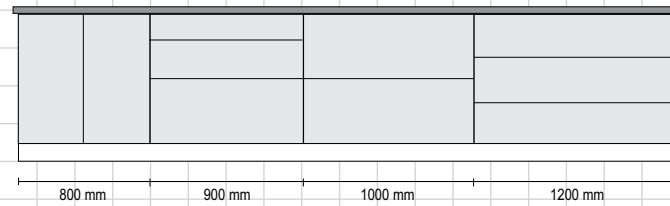

# BREITEN UND HÖHEN / KURZÜBERSICHT

◀ Schrankbreiten

◀ Schrankbreiten

FINN	K1, K2, K3
MILA	K1, K2, K3
GALA	K1, K2, K3
PULS	K1, K2, K3
VIDA	K1, K2, K3
SOLO	K1, K2, K3
VADA	K1, K2, K3
RANI	K1, K3
RICA	K1, K2, K3
PORT A - F	K1, K2, K3
TESS	K1, K2, K3
YORK	K1, K2, K3
ETON	K1, K2
META	K1, K3
RAJA	K1, K2, K3
RINO	K1, K2
ENZO	K1, K2
ZENA	K1
CARA	K1