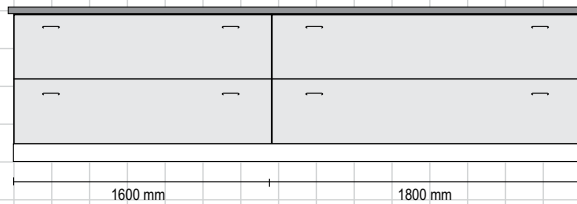

# BREITEN UND HÖHEN / KURZÜBERSICHT

◀ Schrankbreiten

◀ Schrankbreiten

FINN	K1, K2, K3
MILA	K1, K2, K3
GALA	K1, K2, K3
PULS	K1, K2, K3
VIDA	K1, K2, K3
SOLO	K1, K2, K3
VADA	K1, K2, K3
RANI	K1, K3
RICA	K1, K2, K3
PORT A - F	K1, K2, K3
TESS	K1, K2, K3
YORK	K1, K2, K3
ETON	K1, K2
META	K1, K3
RAJA	K1, K2, K3
RINO	K1, K2
ENZO	K1, K2
ZENA	K1
CARA	K1