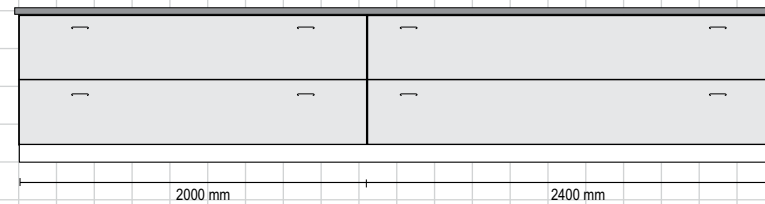

# BREITEN UND HÖHEN / KURZÜBERSICHT

◀ Schrankbreiten

◀ Schrankbreiten

FINN	K1, K2, K3
MILA	K1, K2, K3
GALA	K1, K2, K3
PULS	K1, K2, K3
VIDA	K1, K2, K3
SOLO	K1, K2, K3
VADA	K1, K2, K3
RANI	K1, K3
RICA	K1, K2, K3
PORT A - F	K1, K2, K3
TESS	K1, K2, K3
YORK	K1, K2, K3
ETON	K1, K2
META	K1, K3
RAJA	K1, K2, K3
RINO	K1, K2
ENZO	K1, K2
ZENA	K1
CARA	K1