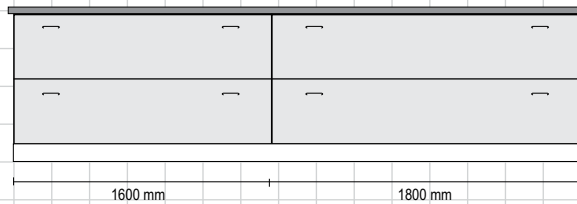

# BREITEN UND HÖHEN / KURZÜBERSICHT

◀ Schrankbreiten

◀ Schrankbreiten

|            |            |
|------------|------------|
| FINN       | K1, K2, K3 |
| MILA       | K1, K2, K3 |
| GALA       | K1, K2, K3 |
| PULS       | K1, K2, K3 |
| VIDA       | K1, K2, K3 |
| SOLO       | K1, K2, K3 |
| VADA       | K1, K2, K3 |
| RANI       | K1, K3     |
| RICA       | K1, K2, K3 |
| PORT A - F | K1, K2, K3 |
| TESS       | K1, K2, K3 |
| YORK       | K1, K2, K3 |
| ETON       | K1, K2     |
| META       | K1, K3     |
| RAJA       | K1, K2, K3 |
| RINO       | K1, K2     |
| ENZO       | K1, K2     |
| ZENA       | K1         |
| CARA       | K1         |