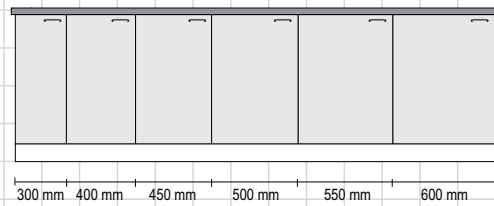

# BREITEN UND HÖHEN / KURZÜBERSICHT

◀ Schrankbreiten

◀ Schrankbreiten

|            |            |
|------------|------------|
| FINN       | K1, K2, K3 |
| MILA       | K1, K2, K3 |
| GALA       | K1, K2, K3 |
| PULS       | K1, K2, K3 |
| VIDA       | K1, K2, K3 |
| SOLO       | K1, K2, K3 |
| VADA       | K1, K2, K3 |
| RANI       | K1, K3     |
| RICA       | K1, K2, K3 |
| PORT A - F | K1, K2, K3 |
| TESS       | K1, K2, K3 |
| YORK       | K1, K2, K3 |
| ETON       | K1, K2     |
| META       | K1, K3     |
| RAJA       | K1, K2, K3 |
| RINO       | K1, K2     |
| ENZO       | K1, K2     |
| ZENA       | K1         |
| CARA       | K1         |