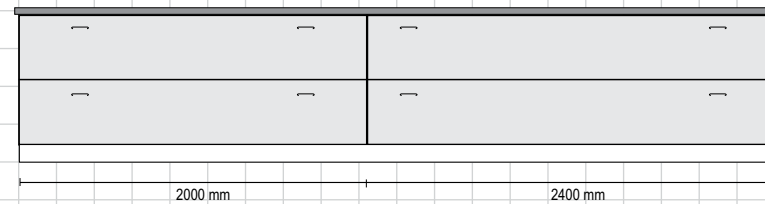

# BREITEN UND HÖHEN / KURZÜBERSICHT

◀ Schrankbreiten

◀ Schrankbreiten

|            |            |
|------------|------------|
| FINN       | K1, K2, K3 |
| MILA       | K1, K2, K3 |
| GALA       | K1, K2, K3 |
| PULS       | K1, K2, K3 |
| VIDA       | K1, K2, K3 |
| SOLO       | K1, K2, K3 |
| VADA       | K1, K2, K3 |
| RANI       | K1, K3     |
| RICA       | K1, K2, K3 |
| PORT A - F | K1, K2, K3 |
| TESS       | K1, K2, K3 |
| YORK       | K1, K2, K3 |
| ETON       | K1, K2     |
| META       | K1, K3     |
| RAJA       | K1, K2, K3 |
| RINO       | K1, K2     |
| ENZO       | K1, K2     |
| ZENA       | K1         |
| CARA       | K1         |