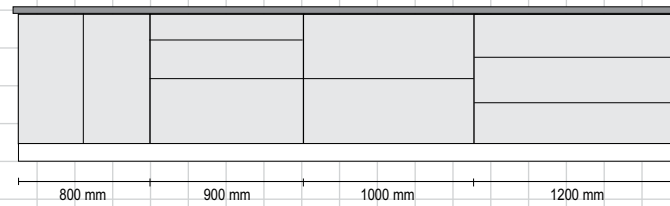

# BREITEN UND HÖHEN / KURZÜBERSICHT

◀ Schrankbreiten

◀ Schrankbreiten

|            |            |
|------------|------------|
| FINN       | K1, K2, K3 |
| MILA       | K1, K2, K3 |
| GALA       | K1, K2, K3 |
| PULS       | K1, K2, K3 |
| VIDA       | K1, K2, K3 |
| SOLO       | K1, K2, K3 |
| VADA       | K1, K2, K3 |
| RANI       | K1, K3     |
| RICA       | K1, K2, K3 |
| PORT A - F | K1, K2, K3 |
| TESS       | K1, K2, K3 |
| YORK       | K1, K2, K3 |
| ETON       | K1, K2     |
| META       | K1, K3     |
| RAJA       | K1, K2, K3 |
| RINO       | K1, K2     |
| ENZO       | K1, K2     |
| ZENA       | K1         |
| CARA       | K1         |